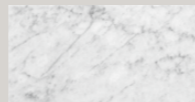

NORA Side table  
Rob Easton

Untergestell Farben  
Base colour

Steingrau  
Stone grey

Schwarz  
Black

Tischformen  
Table shape

Rechteckig  
Rectangular table

Quadratisch  
Square

Plattenstärke  
Top thickness

15 mm

Kantenprofil  
Edge profile

SK 25

Platte  
Top

Eiche, natur geölt  
oder lackiert  
Oak, oiled  
or lacquered

Eiche, Rohholzeffekt  
lackiert  
Oak, lacquered  
with undressed  
wood effect

Eiche gebürstet,  
Goldpulver lackiert  
Oak, brushed,  
lacquered with  
gold effect

Eiche gebürstet,  
räuchereichefarbig  
lackiert Oak, brushed,  
lacquered with  
smoked oak colour

Eiche gebürstet,  
kohleschwarz  
lackiert Oak, brushed,  
lacquered in charcoal  
black

Eiche, steingrau  
lackiert  
Oak, lacquered  
stone grey colour

Naturstein, Nero  
Marquina Natural  
stone, Nero Marquina

Naturstein, Carrara  
Marmor Natural  
stone, Carrara marble

Schwarznuss mit  
Splint, geölt oder  
lackiert Black walnut  
with sapwood, oiled  
or lacquered