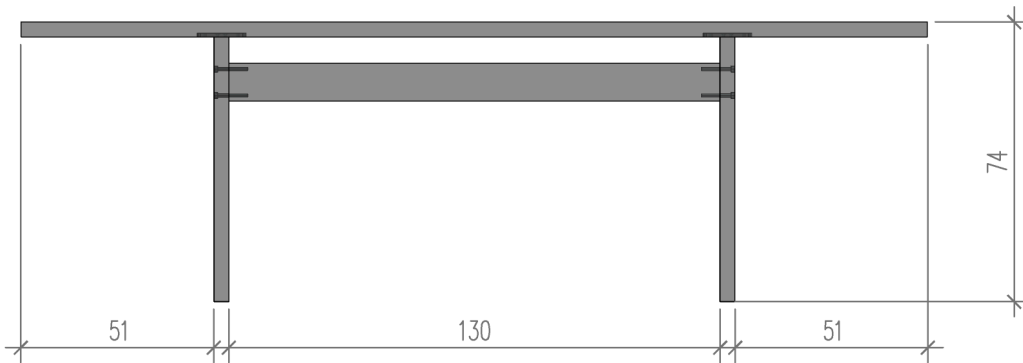

STUDIO .
byMobimex

FLA240

Massstab: 1:20 | cm
Gez. Datum: 22.09.2020
Rev. Datum:
Visum: EL

Mobimex AG
Birren 17 | CH-5703 Seon
Telefon +41 (0)62 769 70 00
info@mobimex.ch | www.studiobymobimex.com