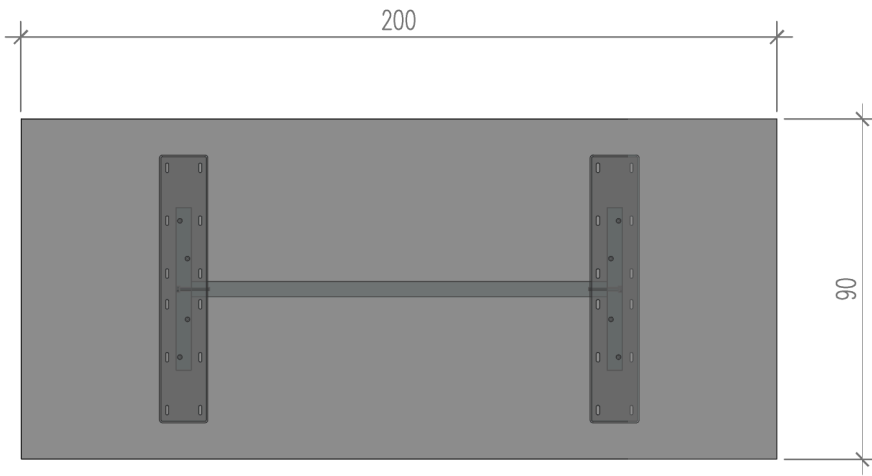

**STUDIO.**  
byMobimex

FLA180

Massstab: 1:20 | cm  
Gez. Datum: 22.09.2020  
Rev. Datum:  
Visum: EL

Mobimex AG  
Birren 17 | CH-5703 Seon  
Telefon +41 (0)62 769 70 00  
info@mobimex.ch | www.studiobymobimex.com

**STUDIO.**  
byMobimex

FLA200

Massstab: 1:20 | cm  
Gez. Datum: 22.09.2020  
Rev. Datum:  
Visum: EL

Mobimex AG  
Birren 17 | CH-5703 Seon  
Telefon +41 (0)62 769 70 00  
info@mobimex.ch | www.studiobymobimex.com