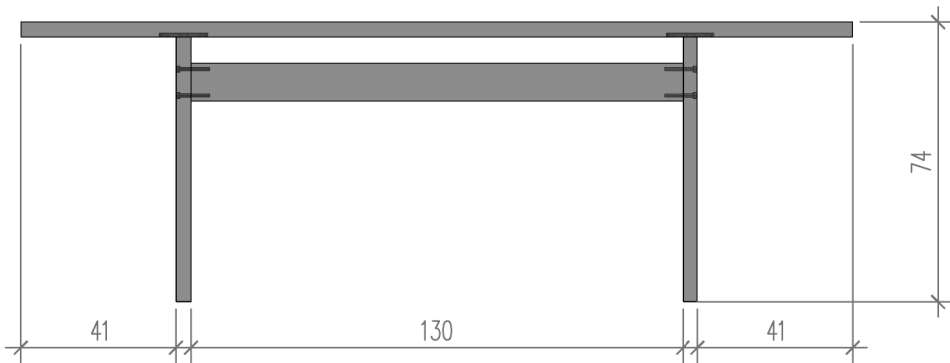

**STUDIO.**  
byMobimex

FLA200

Massstab: 1:20 | cm  
Gez. Datum: 22.09.2020  
Rev. Datum:  
Visum: EL

Mobimex AG  
Birren 17 | CH-5703 Seon  
Telefon +41 (0)62 769 70 00  
info@mobimex.ch | www.studiobymobimex.com