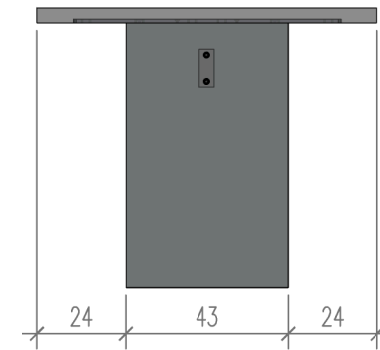

**STUDIO.**  
byMobimex

FLA180

Massstab: 1:20 | cm  
Gez. Datum: 22.09.2020  
Rev. Datum:  
Visum: EL

Mobimex AG  
Birren 17 | CH-5703 Seon  
Telefon +41 (0)62 769 70 00  
info@mobimex.ch | www.studiobymobimex.com