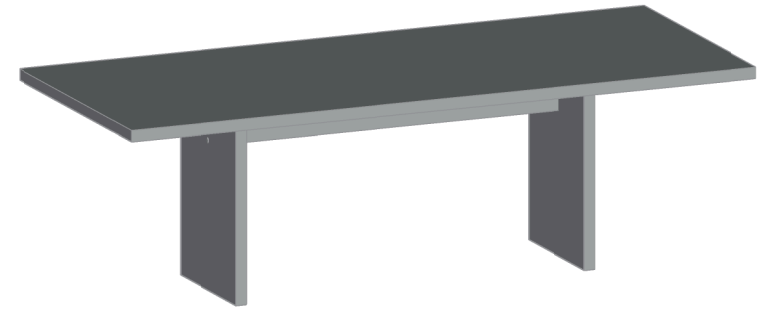

STUDIO .
byMobimex

FLA240

Massstab: 1:20 | cm
Gez. Datum: 22.09.2020
Rev. Datum:
Visum: EL

Mobimex AG
Birren 17 | CH-5703 Seon
Telefon +41 (0)62 769 70 00
info@mobimex.ch | www.studiobymobimex.com