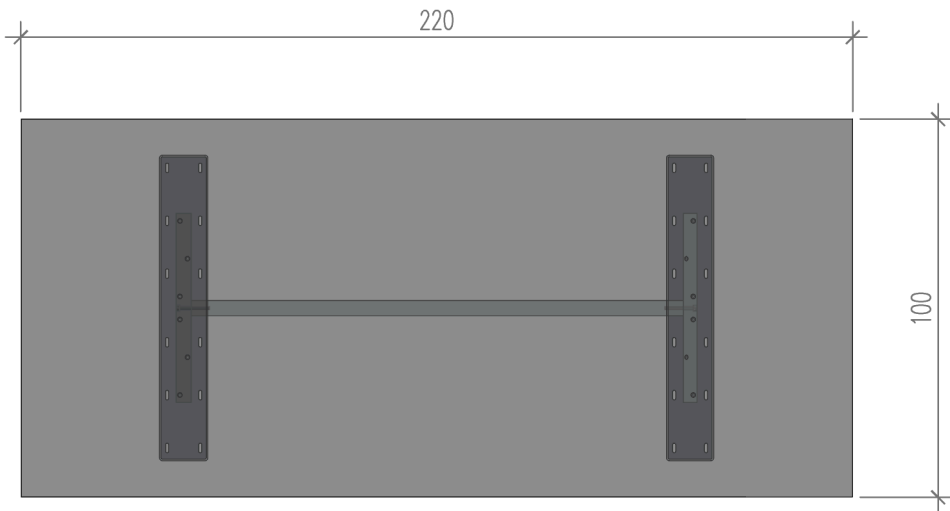

**STUDIO.**  
byMobimex

FLA180

Massstab: 1:20 | cm  
Gez. Datum: 22.09.2020  
Rev. Datum:  
Visum: EL

Mobimex AG  
Birren 17 | CH-5703 Seon  
Telefon +41 (0)62 769 70 00  
info@mobimex.ch | www.studiobymobimex.com

**STUDIO.**  
byMobimex

FLA200

Massstab: 1:20 | cm  
Gez. Datum: 22.09.2020  
Rev. Datum:  
Visum: EL

Mobimex AG  
Birren 17 | CH-5703 Seon  
Telefon +41 (0)62 769 70 00  
info@mobimex.ch | www.studiobymobimex.com