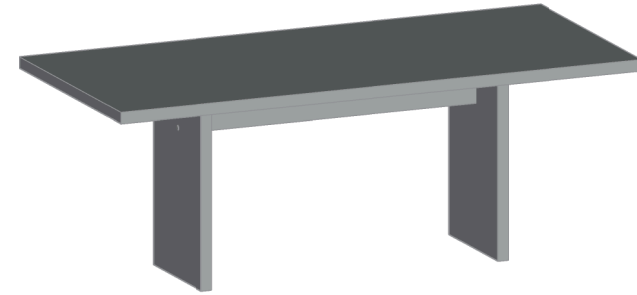

**STUDIO.**  
byMobimex

FLA180

Massstab: 1:20 | cm  
Gez. Datum: 22.09.2020  
Rev. Datum:  
Visum: EL

Mobimex AG  
Birren 17 | CH-5703 Seon  
Telefon +41 (0)62 769 70 00  
info@mobimex.ch | www.studiobymobimex.com