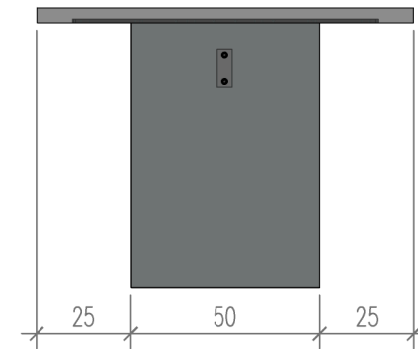

STUDIO .
byMobimex

FLA240

Massstab: 1:20 | cm
Gez. Datum: 22.09.2020
Rev. Datum:
Visum: EL

Mobimex AG
Birren 17 | CH-5703 Seon
Telefon +41 (0)62 769 70 00
info@mobimex.ch | www.studiobymobimex.com