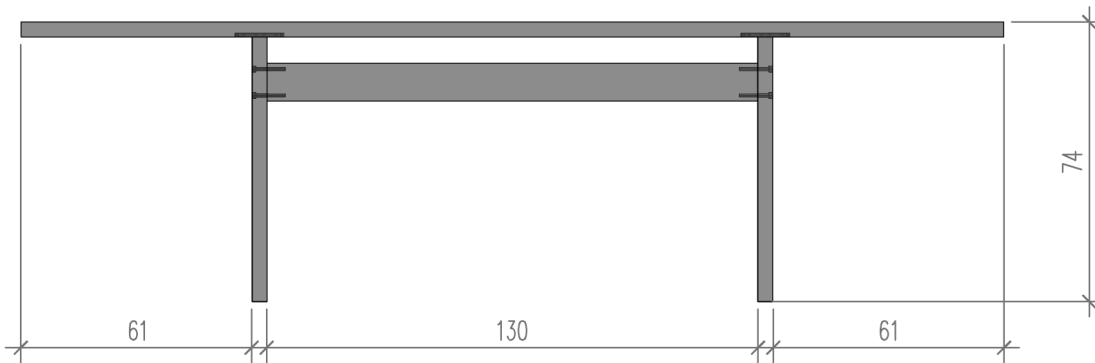

STUDIO.
byMobimex

FLA260

Massstab: 1:20 | cm
Gez. Datum: 22.09.2020
Rev. Datum:
Visum: EL

Mobimex AG
Birren 17 | CH-5703 Seon
Telefon +41 (0)62 769 70 00
info@mobimex.ch | www.studiobymobimex.com