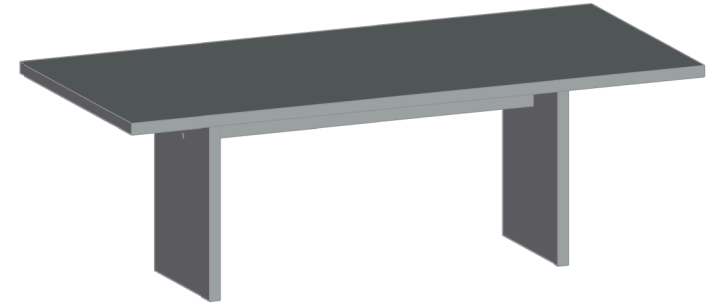

STUDIO.
byMobimex

FLA220

Massstab: 1:20 | cm
Gez. Datum: 22.09.2020
Rev. Datum:
Visum: EL

Mobimex AG
Birren 17 | CH-5703 Seon
Telefon +41 (0)62 769 70 00
info@mobimex.ch | www.studiobymobimex.com