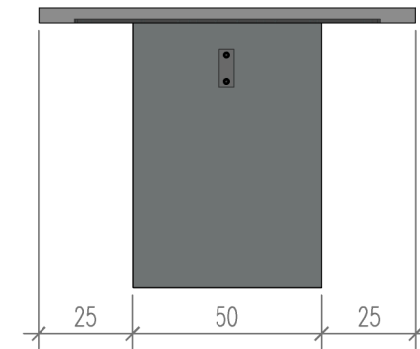

STUDIO.
byMobimex

FLA260

Massstab: 1:20 | cm
Gez. Datum: 22.09.2020
Rev. Datum:
Visum: EL

Mobimex AG
Birren 17 | CH-5703 Seon
Telefon +41 (0)62 769 70 00
info@mobimex.ch | www.studiobymobimex.com