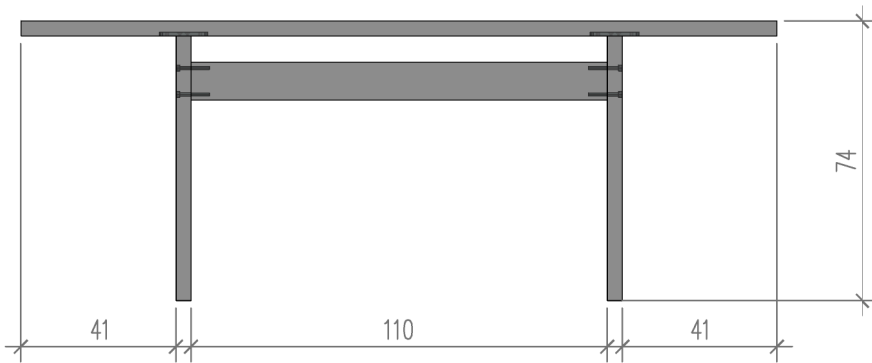

**STUDIO.**  
byMobimex

FLA180

Massstab: 1:20 | cm  
Gez. Datum: 22.09.2020  
Rev. Datum:  
Visum: EL

Mobimex AG  
Birren 17 | CH-5703 Seon  
Telefon +41 (0)62 769 70 00  
info@mobimex.ch | www.studiobymobimex.com

**STUDIO.**  
byMobimex

FLA200

Massstab: 1:20 | cm  
Gez. Datum: 22.09.2020  
Rev. Datum:  
Visum: EL

Mobimex AG  
Birren 17 | CH-5703 Seon  
Telefon +41 (0)62 769 70 00  
info@mobimex.ch | www.studiobymobimex.com