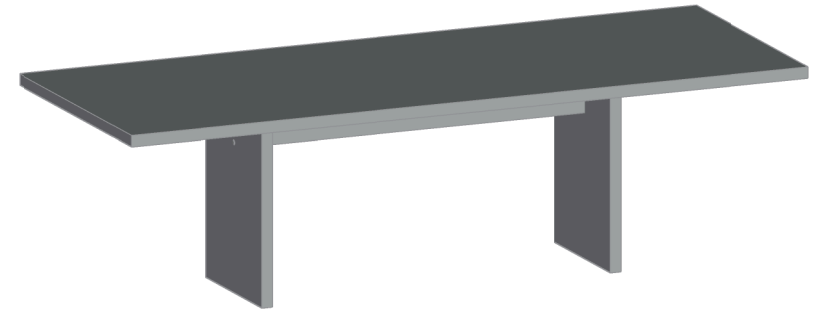

STUDIO.
byMobimex

FLA260

Massstab: 1:20 | cm
Gez. Datum: 22.09.2020
Rev. Datum:
Visum: EL

Mobimex AG
Birren 17 | CH-5703 Seon
Telefon +41 (0)62 769 70 00
info@mobimex.ch | www.studiobymobimex.com