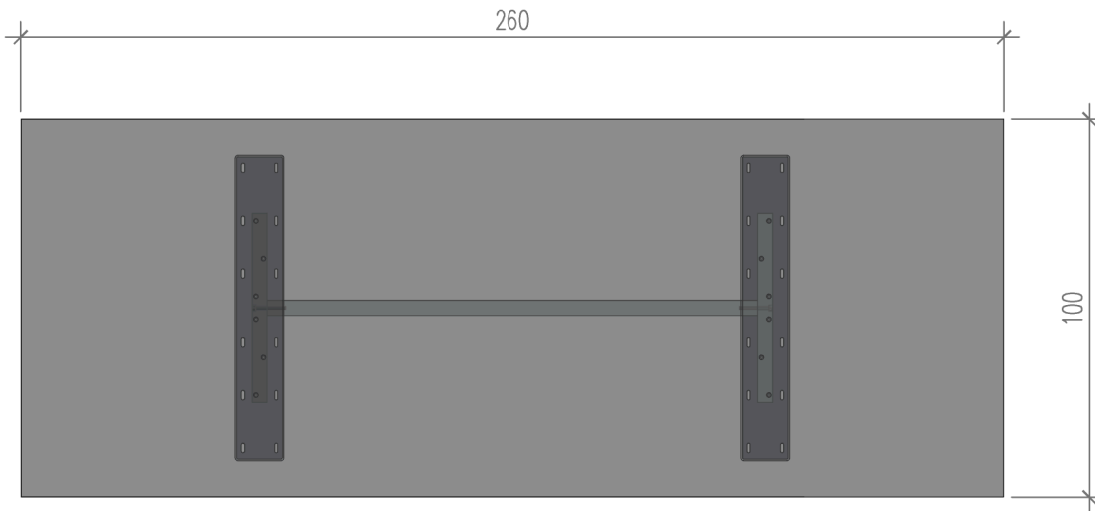

STUDIO.
byMobimex

FLA260

Massstab: 1:20 | cm
Gez. Datum: 22.09.2020
Rev. Datum:
Visum: EL

Mobimex AG
Birren 17 | CH-5703 Seon
Telefon +41 (0)62 769 70 00
info@mobimex.ch | www.studiobymobimex.com