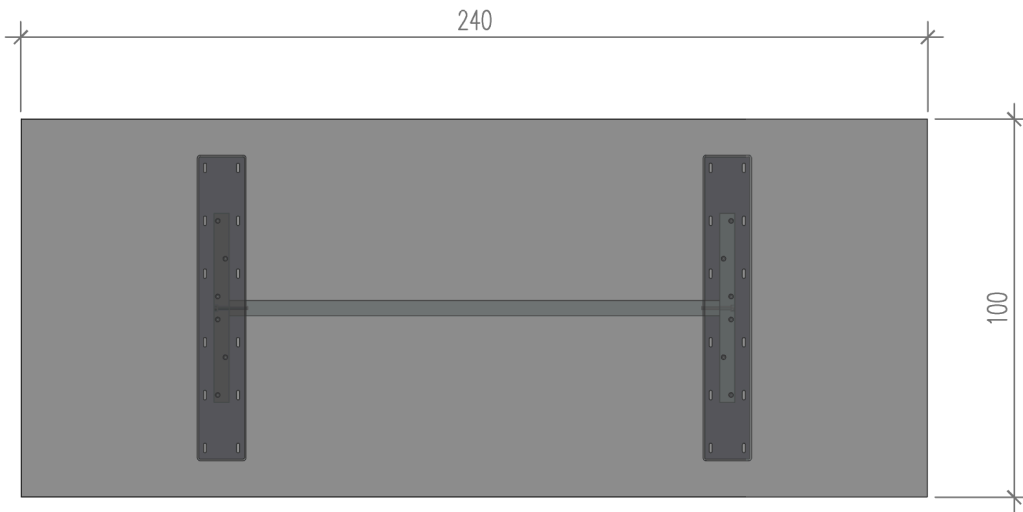

STUDIO .
byMobimex

FLA240

Massstab: 1:20 | cm
Gez. Datum: 22.09.2020
Rev. Datum:
Visum: EL

Mobimex AG
Birren 17 | CH-5703 Seon
Telefon +41 (0)62 769 70 00
info@mobimex.ch | www.studiobymobimex.com