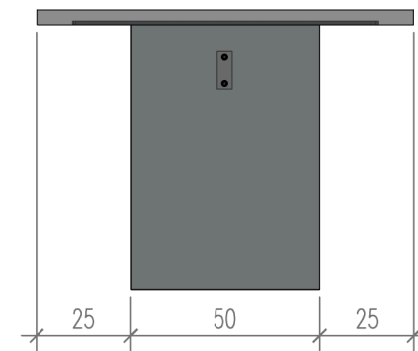

STUDIO.
byMobimex

FLA220

Massstab: 1:20 | cm
Gez. Datum: 22.09.2020
Rev. Datum:
Visum: EL

Mobimex AG
Birren 17 | CH-5703 Seon
Telefon +41 (0)62 769 70 00
info@mobimex.ch | www.studiobymobimex.com