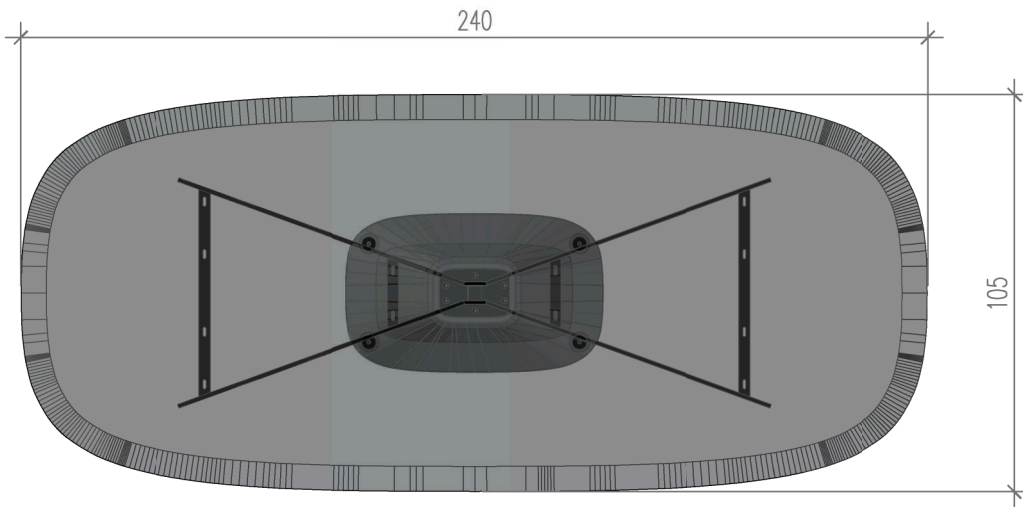

STUDIO .
byMobimex

BRI200

Massstab: 1:20 | cm
Gez. Datum: 22.09.2020
Rev. Datum:
Visum: EL

Mobimex AG
Birren 17 | CH-5703 Seon
Telefon +41 (0)62 769 70 00
info@mobimex.ch | www.studiobymobimex.com

STUDIO .
byMobimex

BRI220

Massstab: 1:20 | cm
Gez. Datum: 22.09.2020
Rev. Datum:
Visum: EL

Mobimex AG
Birren 17 | CH-5703 Seon
Telefon +41 (0)62 769 70 00
info@mobimex.ch | www.studiobymobimex.com

STUDIO .
byMobimex

BRI240

Massstab: 1:20 | cm
Gez. Datum: 22.09.2020
Rev. Datum:
Visum: EL