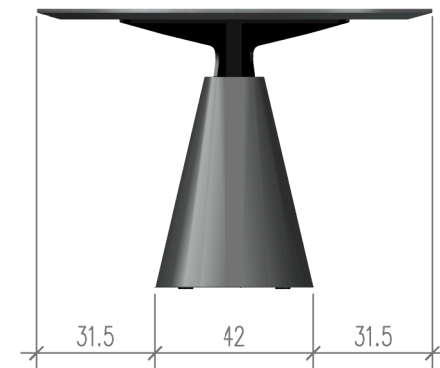

STUDIO .
byMobimex

BRI240

Massstab: 1:20 | cm
Gez. Datum: 22.09.2020
Rev. Datum:
Visum: EL

Mobimex AG
Birren 17 | CH-5703 Seon
Telefon +41 (0)62 769 70 00
info@mobimex.ch | www.studiobymobimex.com