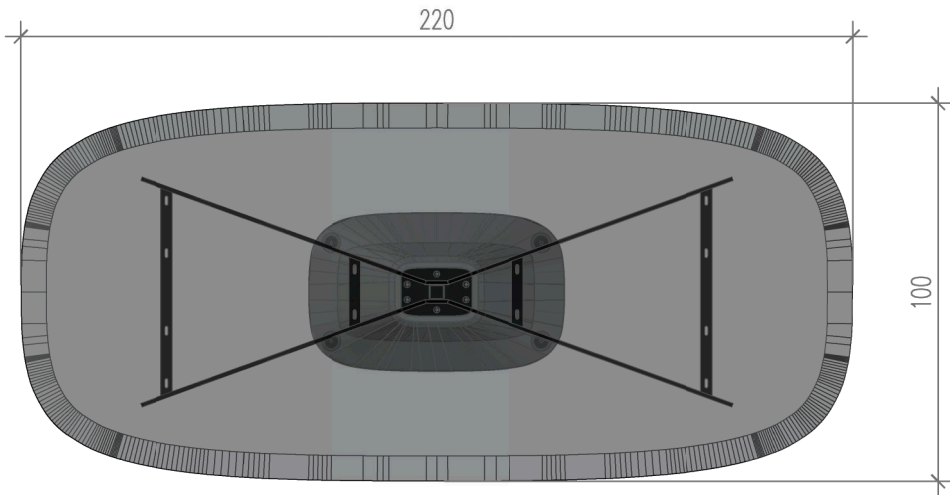

STUDIO .
byMobimex

BRI200

Massstab: 1:20 | cm
Gez. Datum: 22.09.2020
Rev. Datum:
Visum: EL

Mobimex AG
Birren 17 | CH-5703 Seon
Telefon +41 (0)62 769 70 00
info@mobimex.ch | www.studiobymobimex.com

STUDIO .
byMobimex