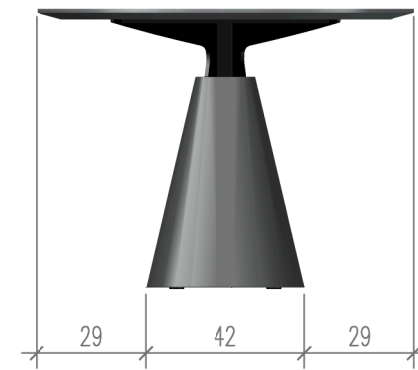

STUDIO .
byMobimex

BRI200

Massstab: 1:20 | cm
Gez. Datum: 22.09.2020
Rev. Datum:
Visum: EL

Mobimex AG
Birren 17 | CH-5703 Seon
Telefon +41 (0)62 769 70 00
info@mobimex.ch | www.studiobymobimex.com

STUDIO .
byMobimex