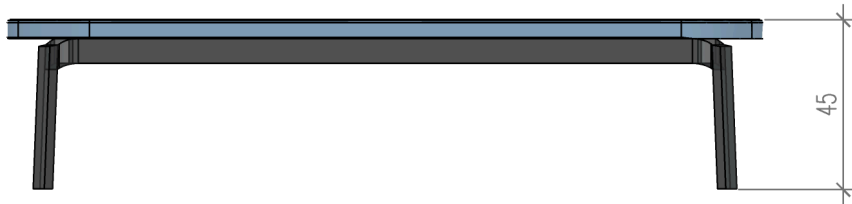

Massstab: 1:20 | cm
Gez. Datum: 22.09.2020
Rev. Datum:
Visum: EL

Mobimex AG
Birren 17 | CH-5703 Seon
Telefon +41 (0)62 769 70 00
info@mobimex.ch | www.studiobymobimex.com

STUDIO .
byMobimex

WE200
BENJI

Massstab: 1:20 | cm
Gez. Datum: 22.09.2020
Rev. Datum:
Visum: EL