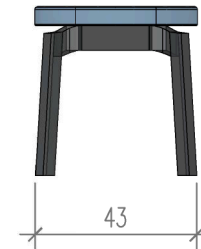

STUDIO .
byMobimex

WE200
BENJI

Massstab: 1:20 | cm
Gez. Datum: 22.09.2020
Rev. Datum:
Visum: EL

Mobimex AG
Birren 17 | CH-5703 Seon
Telefon +41 (0)62 769 70 00
info@mobimex.ch | www.studiobymobimex.com