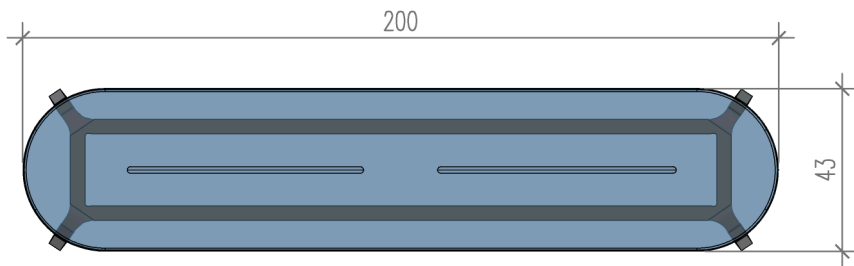

STUDIO .
byMobimex

WE200
BENJI

Massstab: 1:20 | cm
Gez. Datum: 22.09.2020
Rev. Datum:
Visum: EL

Mobimex AG
Birren 17 | CH-5703 Seon
Telefon +41 (0)62 769 70 00
info@mobimex.ch | www.studiobymobimex.com