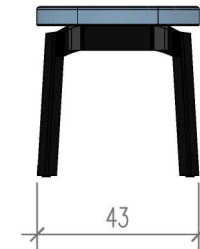

STUDIO .
byMobimex

WE140
BENJI

Massstab: 1:20 | cm
Gez. Datum: 22.09.2020
Rev. Datum:
Visum: EL

Mobimex AG
Birren 17 | CH-5703 Seon
Telefon +41 (0)62 769 70 00
info@mobimex.ch | www.studiobymobimex.com

STUDIO .
byMobimex