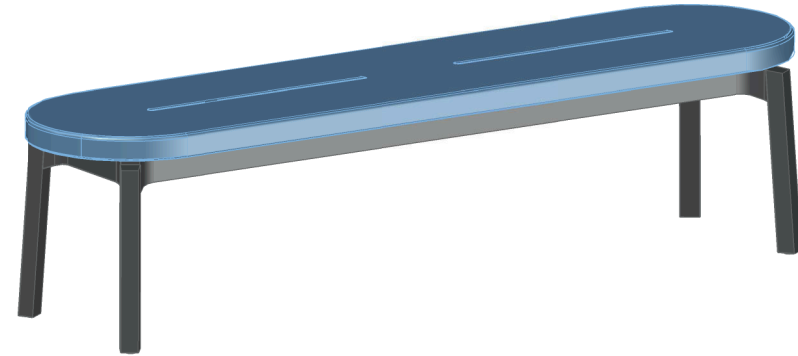

STUDIO .
byMobimex

WE180
BENJI

Massstab: 1:20 | cm
Gez. Datum: 22.09.2020
Rev. Datum:
Visum: EL

Mobimex AG
Birren 17 | CH-5703 Seon
Telefon +41 (0)62 769 70 00
info@mobimex.ch | www.studiobymobimex.com