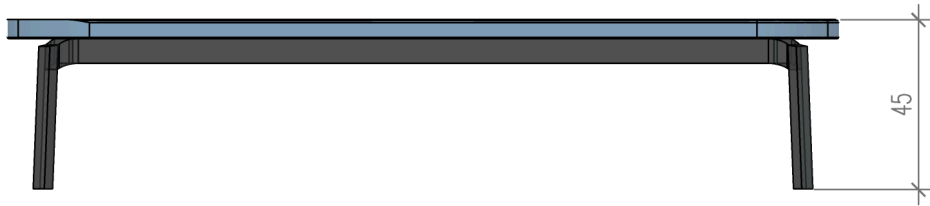

STUDIO .
byMobimex

WE220
BENJI

Massstab: 1:20 | cm
Gez. Datum: 22.09.2020
Rev. Datum:
Visum: EL

Mobimex AG
Birren 17 | CH-5703 Seon
Telefon +41 (0)62 769 70 00
info@mobimex.ch | www.studiobymobimex.com