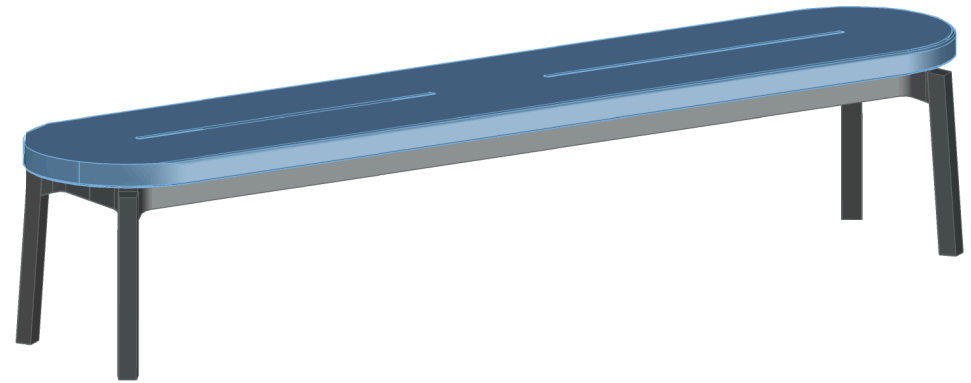

STUDIO .
byMobimex

WE220
BENJI

Massstab: 1:20 | cm
Gez. Datum: 22.09.2020
Rev. Datum:
Visum: EL

Mobimex AG
Birren 17 | CH-5703 Seon
Telefon +41 (0)62 769 70 00
info@mobimex.ch | www.studiobymobimex.com