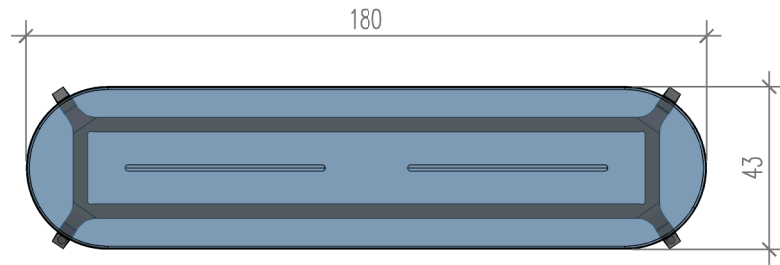

STUDIO .
byMobimex

WE180
BENJI

Massstab: 1:20 | cm
Gez. Datum: 22.09.2020
Rev. Datum:
Visum: EL

Mobimex AG
Birren 17 | CH-5703 Seon
Telefon +41 (0)62 769 70 00
info@mobimex.ch | www.studiobymobimex.com