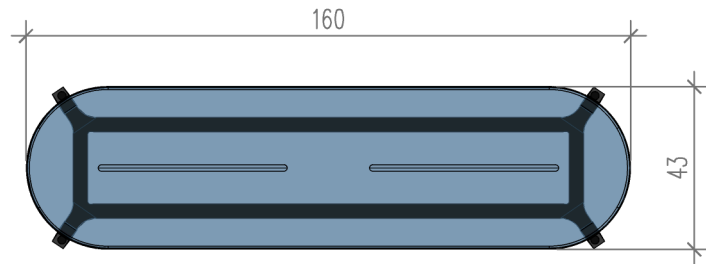

STUDIO .
byMobimex

WE140
BENJI

Massstab: 1:20 | cm
Gez. Datum: 22.09.2020
Rev. Datum:
Visum: EL

Mobimex AG
Birren 17 | CH-5703 Seon
Telefon +41 (0)62 769 70 00
info@mobimex.ch | www.studiobymobimex.com

STUDIO .
byMobimex