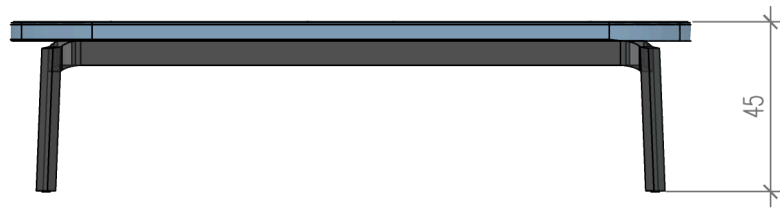

STUDIO .
byMobimex

WE180
BENJI

Massstab: 1:20 | cm
Gez. Datum: 22.09.2020
Rev. Datum:
Visum: EL

Mobimex AG
Birren 17 | CH-5703 Seon
Telefon +41 (0)62 769 70 00
info@mobimex.ch | www.studiobymobimex.com