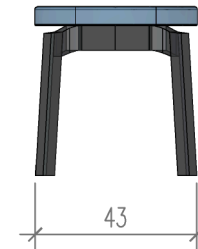

STUDIO .
byMobimex

WE220
BENJI

Massstab: 1:20 | cm
Gez. Datum: 22.09.2020
Rev. Datum:
Visum: EL

Mobimex AG
Birren 17 | CH-5703 Seon
Telefon +41 (0)62 769 70 00
info@mobimex.ch | www.studiobymobimex.com