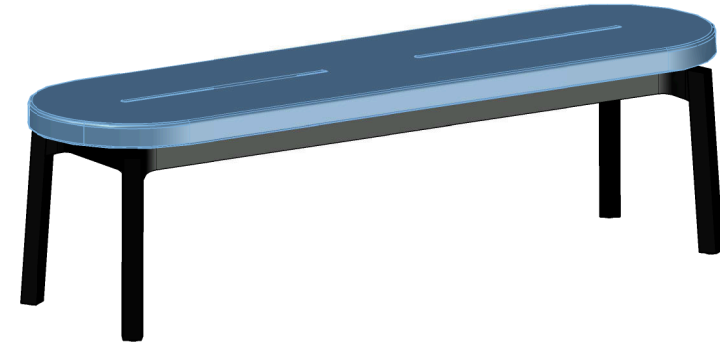

STUDIO .
byMobimex

WE140
BENJI

Massstab: 1:20 | cm
Gez. Datum: 22.09.2020
Rev. Datum:
Visum: EL

Mobimex AG
Birren 17 | CH-5703 Seon
Telefon +41 (0)62 769 70 00
info@mobimex.ch | www.studiobymobimex.com

STUDIO .
byMobimex