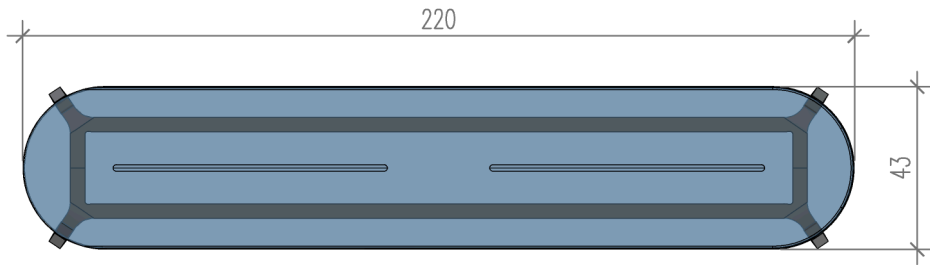

STUDIO .
byMobimex

WE220
BENJI

Massstab: 1:20 | cm
Gez. Datum: 22.09.2020
Rev. Datum:
Visum: EL

Mobimex AG
Birren 17 | CH-5703 Seon
Telefon +41 (0)62 769 70 00
info@mobimex.ch | www.studiobymobimex.com