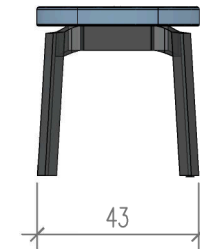

STUDIO .
byMobimex

WE180
BENJI

Massstab: 1:20 | cm
Gez. Datum: 22.09.2020
Rev. Datum:
Visum: EL

Mobimex AG
Birren 17 | CH-5703 Seon
Telefon +41 (0)62 769 70 00
info@mobimex.ch | www.studiobymobimex.com