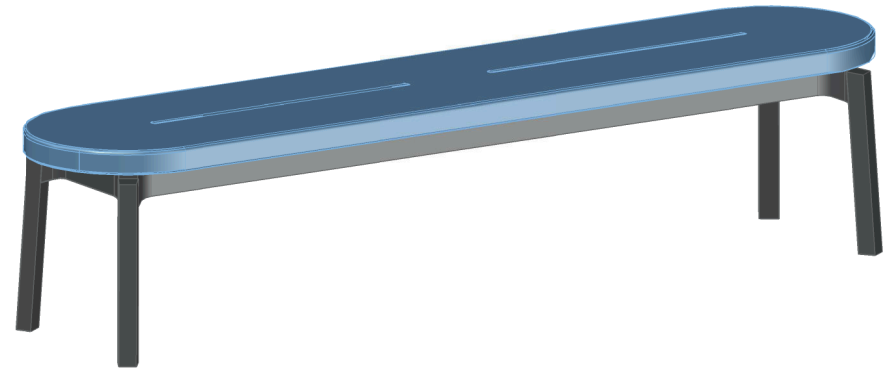

STUDIO .
byMobimex

WE200
BENJI

Massstab: 1:20 | cm
Gez. Datum: 22.09.2020
Rev. Datum:
Visum: EL

Mobimex AG
Birren 17 | CH-5703 Seon
Telefon +41 (0)62 769 70 00
info@mobimex.ch | www.studiobymobimex.com